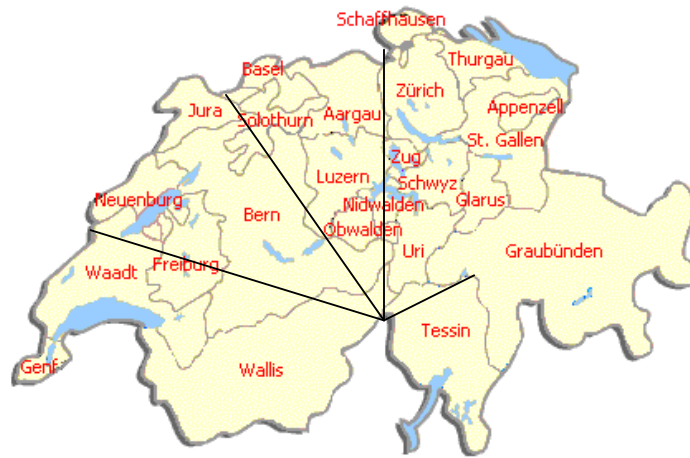

Annexe D

Liste des clubs F.S.B. par région

Région 1a

Amis de l'instruction
 B.C. des Bergues
 B.C. Bernex
 B.C. Contact
 B.C. Etoile
 B.C. International
 B.C. La Licorne
 B.C. Rive-Gauche
 B.C. Nyon
 Société littéraire

Région 2

B.C. Bern
 B.C. Biel
 B.C. International Neuchâtel
 B.C. Jura
 B.C. La Chaux-de-Fonds
 B.C. Littoral Neuchâtelois
 B.C. Sainte-Croix
 Cercle des 4 Trèfles
 C.B. Yverdon-les-Bains

Région 3a

B.C. Baden
 Basler Bridge Gesellschaft
 B.C. B.R.I.
 B.C. Classic
 B.C. Engelberg
 B.C. Langenthal
 B.C. Luzern
 B.C. Mittelland
 B.C. Solothurn
 B.C. Uri
 B.C. Zug

Région 1b

British American Club
 Cercle de la Cité
 Cercle Israélite
 Club International Montreux
 B.C. La Côte
 B.C. Lausanne
 B.C. Léman
 B.C. Nestlé
 B.C. Sauvabelin

Région 3b

B.C. Arbon
 B.C. Black & White
 B.C. Center
 B.C. Chur
 B.C. Corner
 B.C. Engiadina
 B.C. Frauenfeld
 B.C. Höfe
 B.C. Oberland
 B.C. Schaffhausen
 B.C. Grand Slam St. Gallen
 B.C. Winterthur
 Zürcher B.C.
 Zürichsee B.C.

Région 1c

C.B. Crans-Montana
 C.B. Martigny
 C.B. Monthey
 B.C. Oberwallis
 B.C. Saint-Gingolph
 B.C. Sierre
 C.B. Sion

Région 4

Associazione Bridge Lugano
 B.C. Bellinzona
 B.C. Locarno-Ascona
 B.C. Magliaso
 B.C. Mendrisio