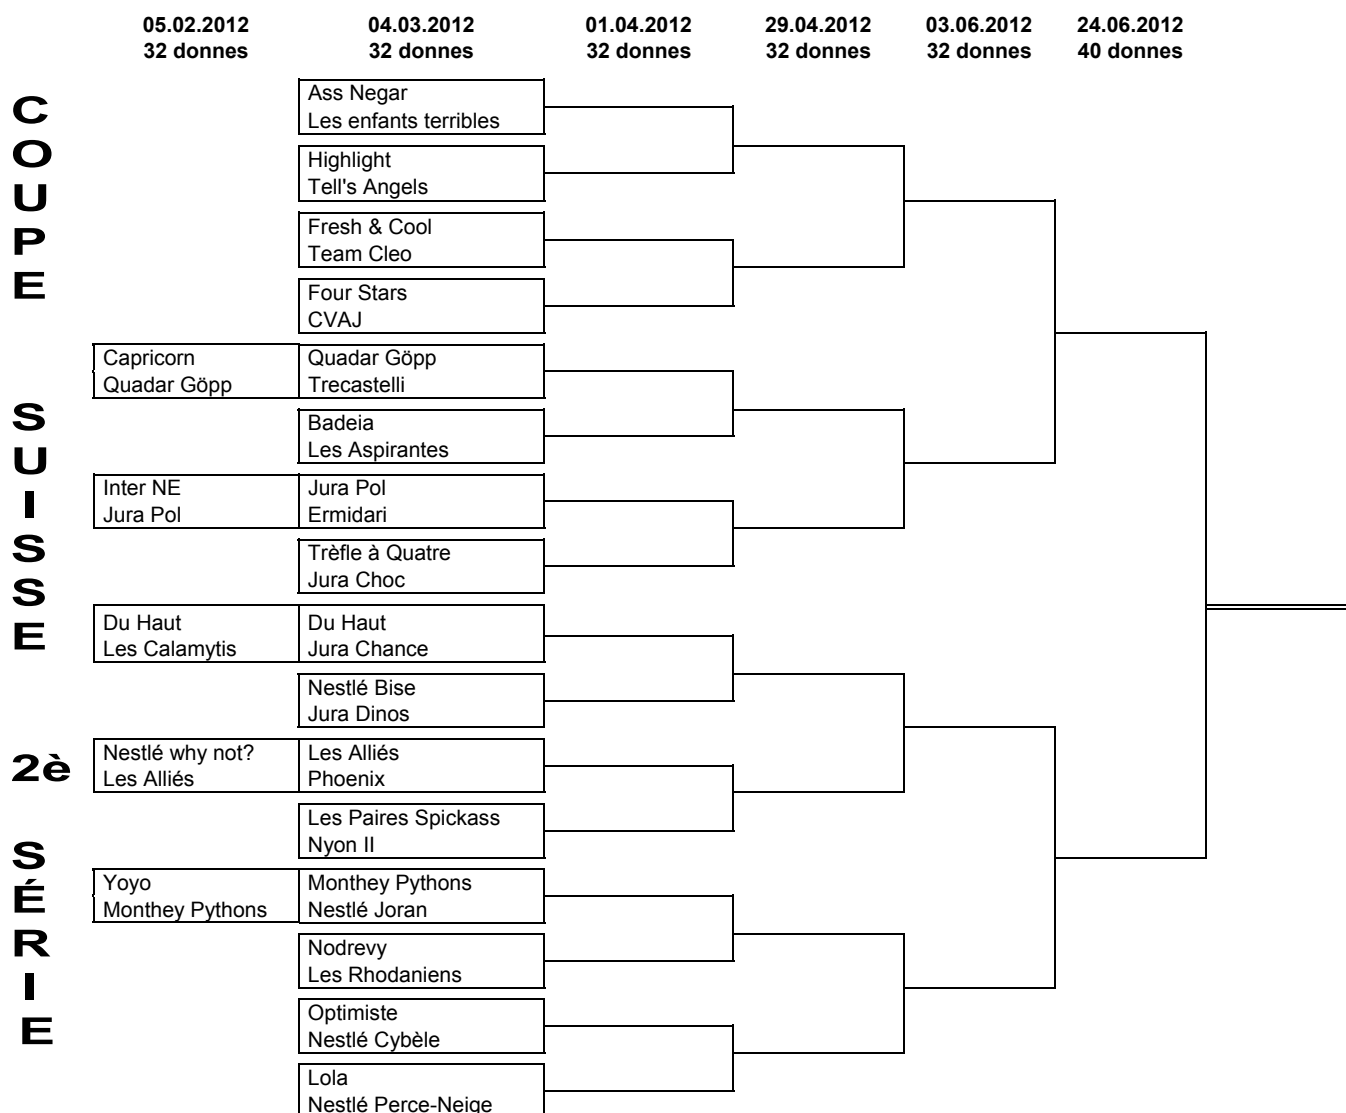

Équipes inscrites en Coupe 2ème Série

ASS NEGAR	Cap. Giorgio Foppa - gfoppa@bluewin.ch Lorenza De Maria, Rossana Di Giacomo, Francesco De Maria, Andri Pult	079 621 55 13
BADEIA	Cap. Inge Vollert - invo@bluewin.ch Vreni Fischer, Dagmar Freuler, Beatrice Frey, Vera Schmid, Dana Wirth, Fabian Tschachtli	056 470 35 34
CAPRICORN	Cap. Käthi Zendralli - tzendralli@bluewin.ch Luca Della Cà, Marc Flury, Peter Flury, Ueli Flury, Fabio Ghielmetti, Peter Hobbins, Andrea Zendralli	081 252 16 90 079 210 09 17
CVAJ	Cap. Christof Simm - icsimm@bluewin.ch Cristina Simm, Vreni Wälti, Jürg Hertli, André Stalder	041 790 11 79 079 243 63 14
DU HAUT	Cap. Patrick Volleau - patrick.volleau@rpn.ch Anne Joseph Schwarz, Véronique Saucy, Pierre-Alain Schwarz	079 508 70 29
ERMIDARI	Cap. Erna Müller-Rytz - erna.mueller-rytz@hispeed.ch Riet Krause, David Käser, Andreas Krause, Michel Krebs	031 921 62 59 077 409 98 91
FOUR STARS	Cap. Rolf Stern - rolf.stern@sunrise.ch Andreana Georgiev, Stojan Georgiev, José Metzger, Rolf Sethre	044 391 38 66
FRESH & COOL	Cap. Janine Benz - janine.benz@kreuzlingen.ch Mijna Cazemier, Claudia Huber, Jan Cazemier, Pascal Gubler, Andreas Jost, Adrian Steiner	052 720 71 89 079 424 92 72
HIGHLIGHT	Cap. Eva Albrektsson - inger.nipkow@hispeed.ch Michèle Garfield, Francine Würigler, Ursula Züllig, Urs Matter	044 363 19 92 079 456 68 50
INTER NE	Cap. Pierre Sandoz - optiquesandoz@bluewin.ch Fabienne Sandoz, Michèle Stolz, Jean-Marc Boschung, Frédy Züllig	079 769 03 04
JURA CHANCE	Cap. Rudolphe Bläuer - r.v.blauer@bluewin.ch Arlette Simon, Marianne Theurillat, Laurent Theurillat	032 422 44 43
JURA CHOC	Cap. Maurice Rais - maurice-rais@bluewin.ch Liliane Rais, Roger Allimann, Robert Membrez, Maxime Noirjean	032 422 17 10