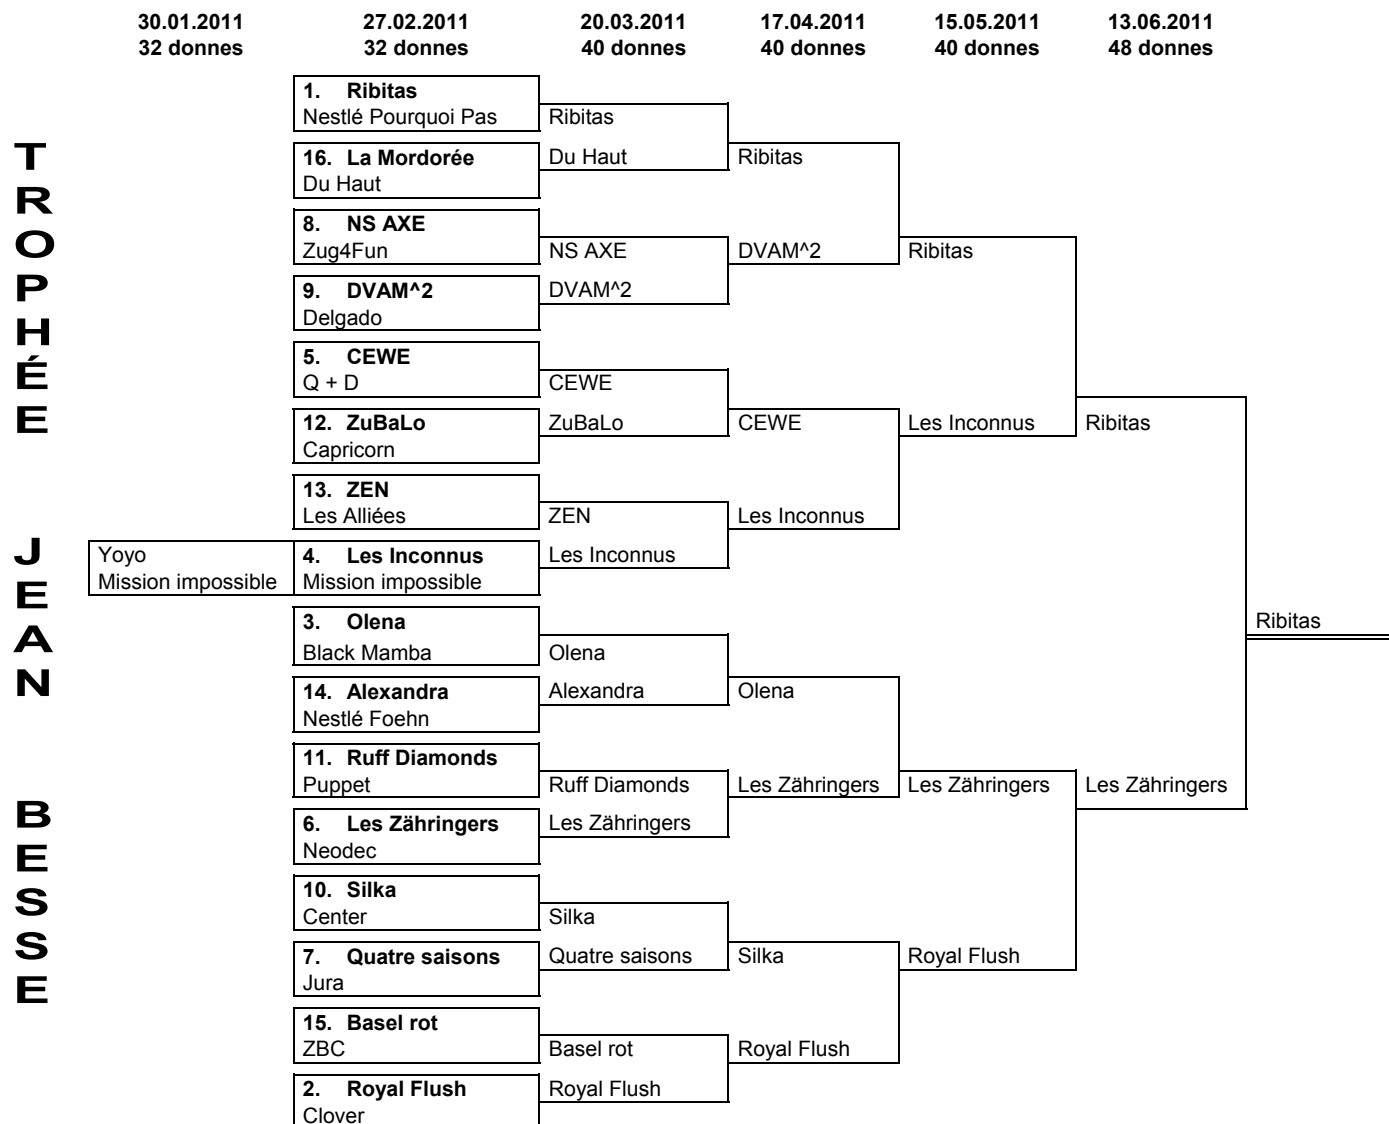

Équipes inscrites en Coupe Jean Besse

Les «têtes de série» sont établies en totalisant le produit des PR par les PE des quatre meilleurs joueurs faisant partie de l'équipe
Die «Gesetztenliste» resultiert aus dem Produkt der PR multipliziert mit den PE der vier bestklassierten Spieler der Mannschaft