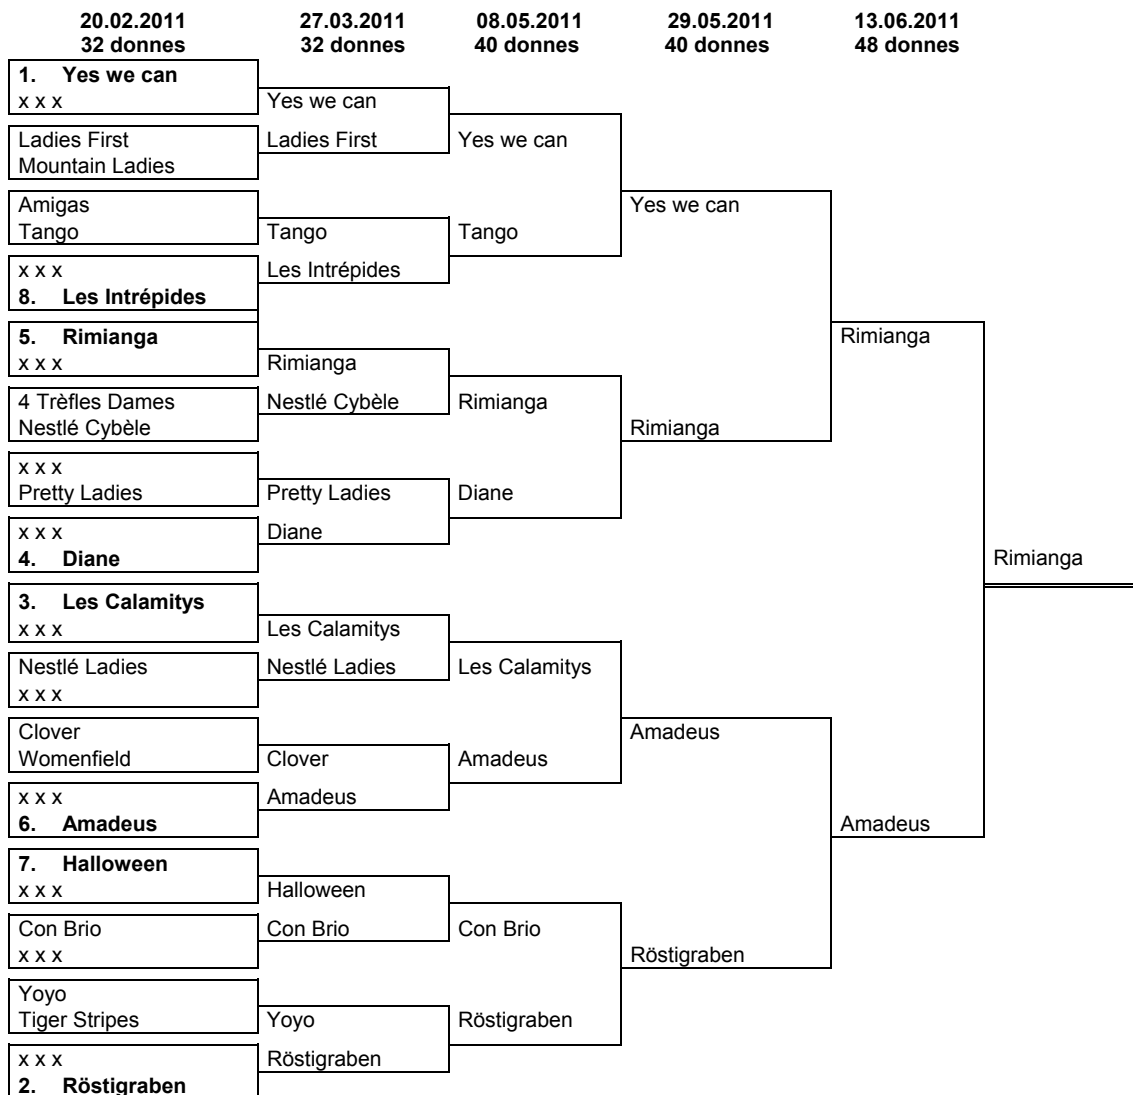

Équipes inscrites en Coupe Yvonne Kutner

COUPE YVONNE KUTNER

- | | | |
|--------------------------------------|--|--------------------------------|
| 1. YES WE CAN
(685.019) | Cap. Madeleine Gerstel - madi.gerstel@bluewin.ch
Uschi Husten, Darina Langer, Rita Mucha, Ruth Nikitina | 044 391 88 01
079 423 39 00 |
| 2. RÖSTIGRABEN
(433.352) | Cap. Irène Saesseli - saesseli@bluewin.ch
Isabelle Duc, Laurence Duc, Alicia Fierz, Susy Frölicher | 079 641 53 31 |
| 3. LES CALAMITYS
(133.934) | Cap. Esther Simha
Elisabeth Barbe, Danielle Descombes, Annie Mathieu, Kristina Thompson | 022 348 67 32 |
| 4. DIANE
(116.224) | Cap. Danielle Mumtas
Perla Danon, Nina Galland, Josiane Pinto, Evelyn Vittone | 078 619 15 20 |
| 5. RIMIANGA
(61.914) | Cap. Andrea Haidorfer - andrea.haidorfer@kst.ch
Gabi Fettes, Riet Krause, Miriam Kull-Schmid | 071 344 37 41 |
| 6. AMADEUS
(42.653) | Cap. Danielle Babel
Eliane Hegi, Myriam Jevan, Mehregan Perrier, Marisa Yarasir | 021 791 44 45 |
| 7. HALLOWEEN
(24.892) | Cap. Agnes Hartmann - missi@hispeed.ch
Mia Keller, Rosemarie Urban, Liliane Weber-Peter | 079 644 24 94 |
| 8. LES INTRÉPIDES
(20.455) | Cap. Felicitas von Hurter - v.hurter.felicitas@bluewin.ch
Rosmarie Frey, Marianne Reis, Hanne Weibel | 031 352 15 14
079 301 89 29 |
| AMIGAS | Cap. Marga Bloch - margaritabloch@bluewin.ch
Adrienne Biberstein, Marijke Justitz, Sandra Leder, Nicole Oppenheim, Elisabeth Wälchli | 079 217 93 00 |
| CLOVER | Cap. Jeanne Ladner - jeanneladner@sunrise.ch
Ursula Bochsler, Monica Hitz, Kristina Übersax | 044 720 46 19 |
| CON BRIO | Cap. Susy Held - susyheld@bluewin.ch
Ursula Böhler, Beatrice Engel, Veronika Gregor, Lilly Notter | 044 915 00 26
079 247 51 32 |
| LADIES FIRST | Cap. Barbara Hofer - hofer@toprelocation.ch
Silvia Balsiger, Helga Fabbriotti, Ulla Steffen | 044 362 43 54
079 310 35 46 |