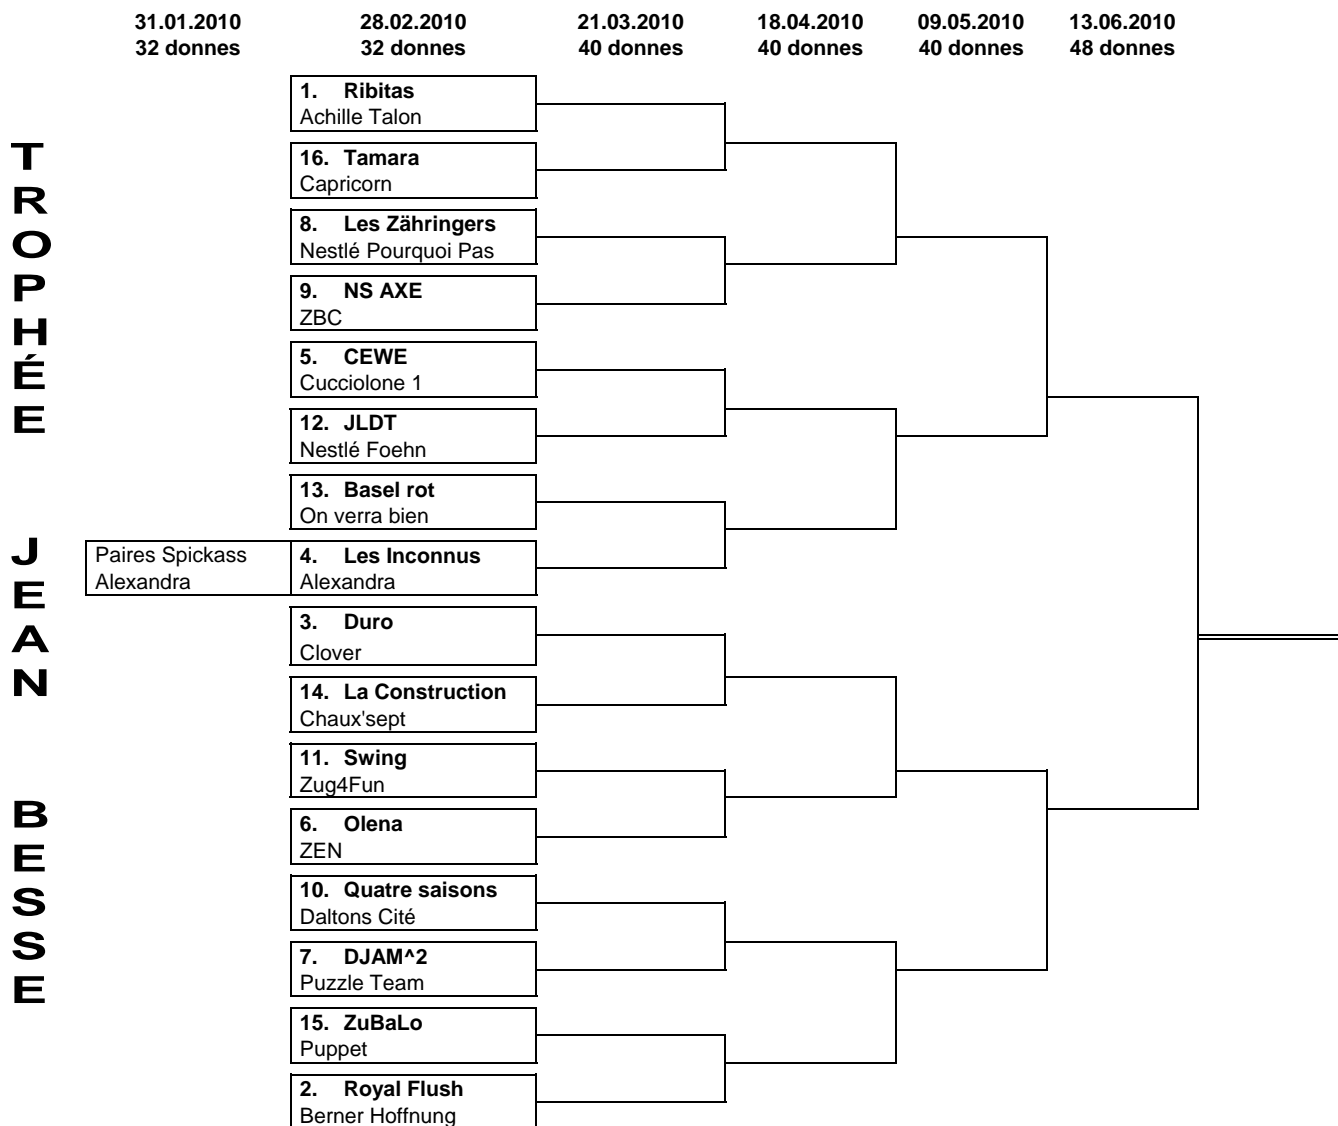

# Équipes inscrites en Coupe Jean Besse

Les «têtes de série» sont établies en totalisant le produit des PR par les PE des quatre meilleurs joueurs faisant partie de l'équipe  
Die «Gesetztenliste» resultiert aus dem Produkt der PR multipliziert mit den PE der vier bestklassierten Spieler der Mannschaft