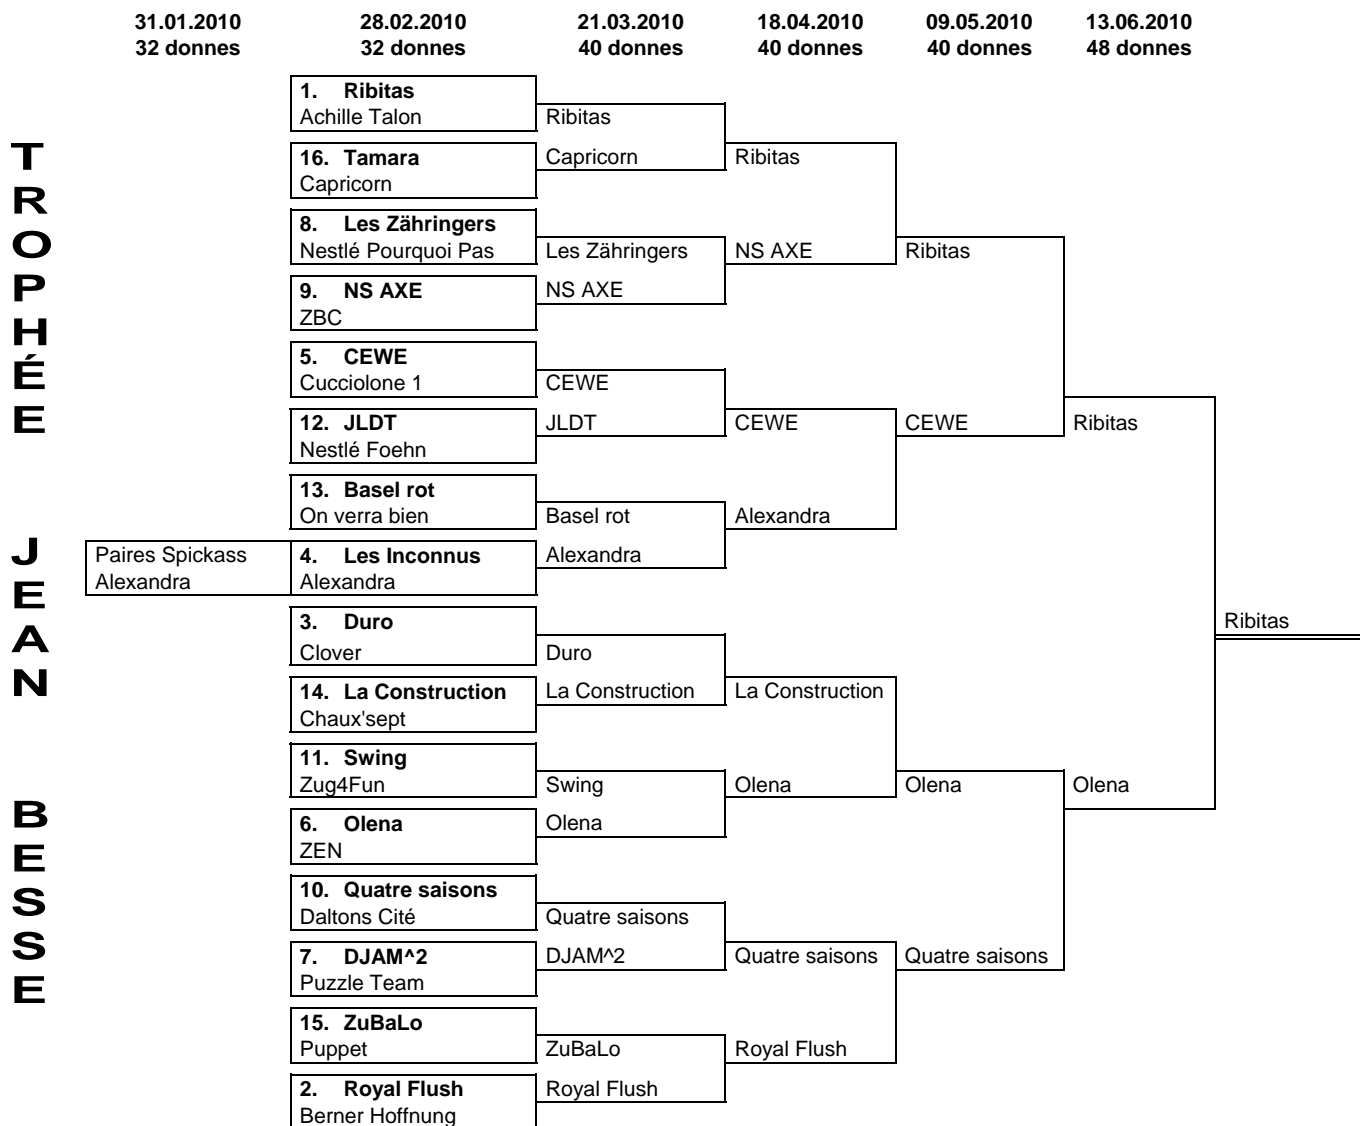

# Équipes inscrites en Coupe Jean Besse

Les «têtes de série» sont établies en totalisant le produit des PR par les PE des quatre meilleurs joueurs faisant partie de l'équipe  
Die «Gesetztenliste» resultiert aus dem Produkt der PR multipliziert mit den PE der vier bestklassierten Spieler der Mannschaft