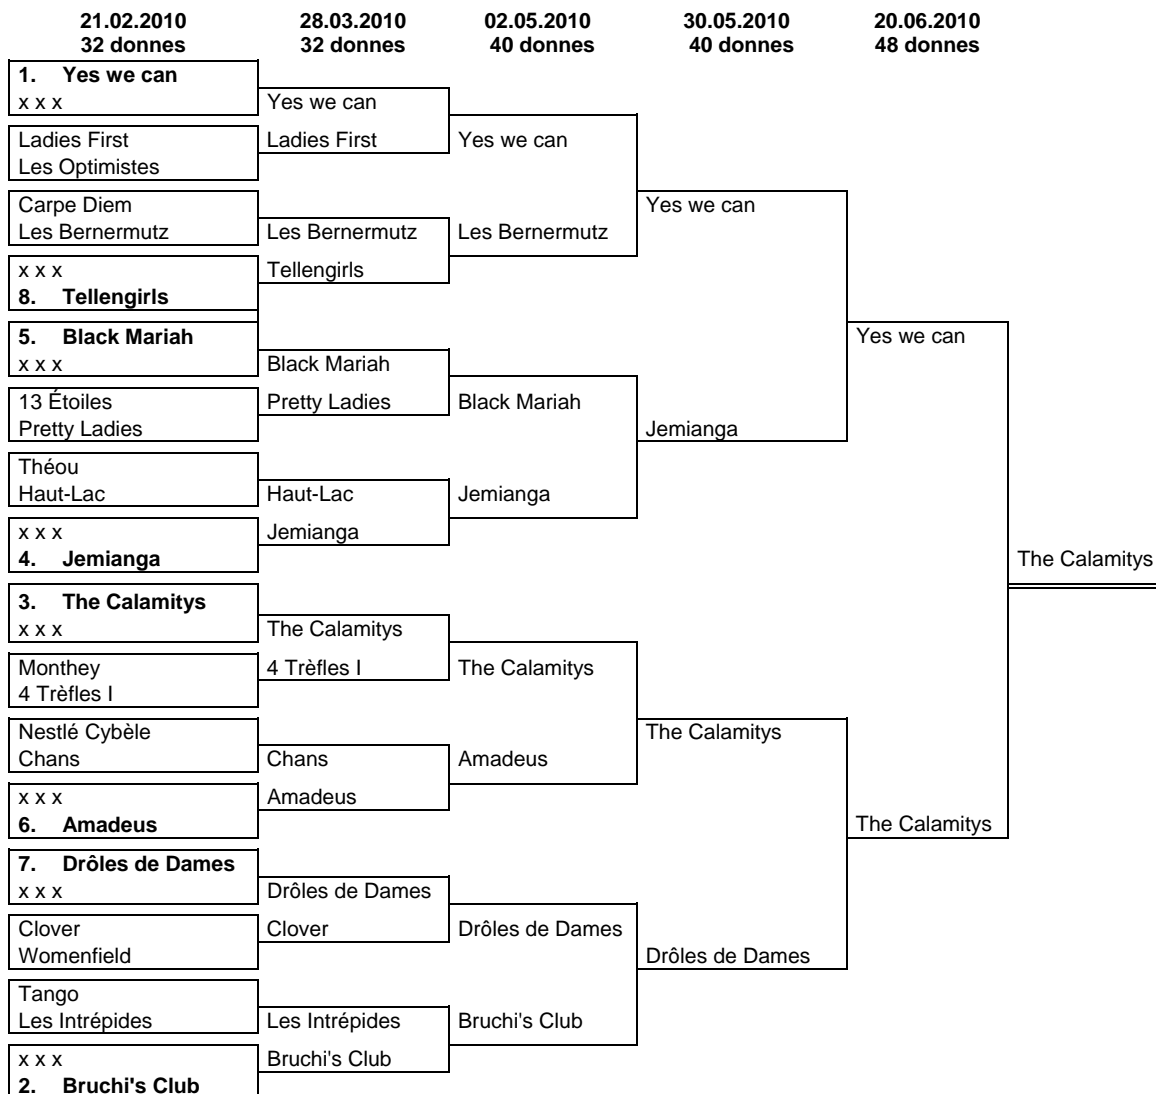

# Équipes inscrites en Coupe Yvonne Kutner

COUPE YVONNE KUTNER

- |                                      |  |                                      |
|--------------------------------------|--|--------------------------------------|
| <b>1. YES WE CAN</b><br>(627.211)    | Cap. Madeleine Gerstel - <a href="mailto:madi.gerstel@bluewin.ch">madi.gerstel@bluewin.ch</a><br>Uschi Husten, Darina Langer, Rita Mucha, Ruth Nikitine                      | 044 391 88 01<br>079 423 39 00       |
| <b>2. BRUCHI'S CLUB</b><br>(415.741) | Cap. Irène Saesseli - <a href="mailto:saesseli@bluewin.ch">saesseli@bluewin.ch</a><br>Isabelle Duc, Laurence Duc, Alicia Fierz, Susy Frölicher, Hedy Grey, Caroline Schopfer | 079 641 53 31                        |
| <b>3. THE CALAMITYS</b><br>(112.284) | Cap. Esther Simha<br>Elisabeth Barbe, Danielle Descombes, Annie Mathieu, Kristina Thompson, Miriam Varenne   | 022 348 67 32                        |
| <b>4. JEMIANGA</b><br>(79.808)       | Cap. Andrea Haidorfer - <a href="mailto:andrea.haidorfer@kst.ch">andrea.haidorfer@kst.ch</a><br>Jennifer Ewald, Gabi Fettes, Miriam Kull, Marie-Louise Zinsli                | 071 344 37 41                        |
| <b>5. BLACK MARIAH</b><br>(49.231)   | Cap. Nicole Abouchanab - <a href="mailto:nicole.contin@itu.int">nicole.contin@itu.int</a><br>Françoise Collaros, Nanette de Preux, <b>Laura Tuor</b>                         | prof. 022 730 55 80                  |
| <b>6. AMADEUS</b><br>(36.817)        | Cap. Mehregan Perrier<br>Danièle Babel, Eliane Hegi, Marisa Yarasir  | 021 964 13 24                        |
| <b>7. D. DE DAMES</b><br>(36.013)    | Cap. Danielle Mumtas<br>Renée Kohler, Josiane Pinto, Evelyn Vittone  | 078 619 15 20                        |
| <b>8. TELLENGIRLS</b><br>(26.075)    | Cap. Vreni Wälti - <a href="mailto:verena.waelti@trichema.ch">verena.waelti@trichema.ch</a><br>Brigitte Krohn, Lotte Rhomberg, Cristina Simm, Ute Struwe                     | 041 440 65 43<br>prof. 041 768 02 17 |
| <b>CARPE DIEM</b>                    | Cap. Susy Held - <a href="mailto:susyheld@bluewin.ch">susyheld@bluewin.ch</a><br>Adrienne Biberstein, Marijke Justitz, Sandra Leder, Nicole Oppenheim, Elisabeth Wälchli     | 044 915 00 26<br>079 247 51 32       |
| <b>CHANS</b>                         | Cap. Simone Janzer - <a href="mailto:tulipe-13@hotmail.com">tulipe-13@hotmail.com</a><br>Chantal Janzer, Anne Kraysenbühl-O'Kane, Nathalie Régamey                           | 021 301 48 51                        |
| <b>CLOVER</b>                        | Cap. Jeanne Ladner - <a href="mailto:jeanneladner@sunrise.ch">jeanneladner@sunrise.ch</a><br>Hedi Bachmann, Veronika Gregor, Monica Hitz, Marion Richter, Jozefina Specker   | 044 720 46 19                        |
| <b>HAUT-LAC</b>                      | Cap. Jacqueline Rosset - <a href="mailto:rosset.j@bluewin.ch">rosset.j@bluewin.ch</a><br>Marianne Haug, Getrud Mabillard, Margaret Middleton                                 | 021 921 02 33                        |