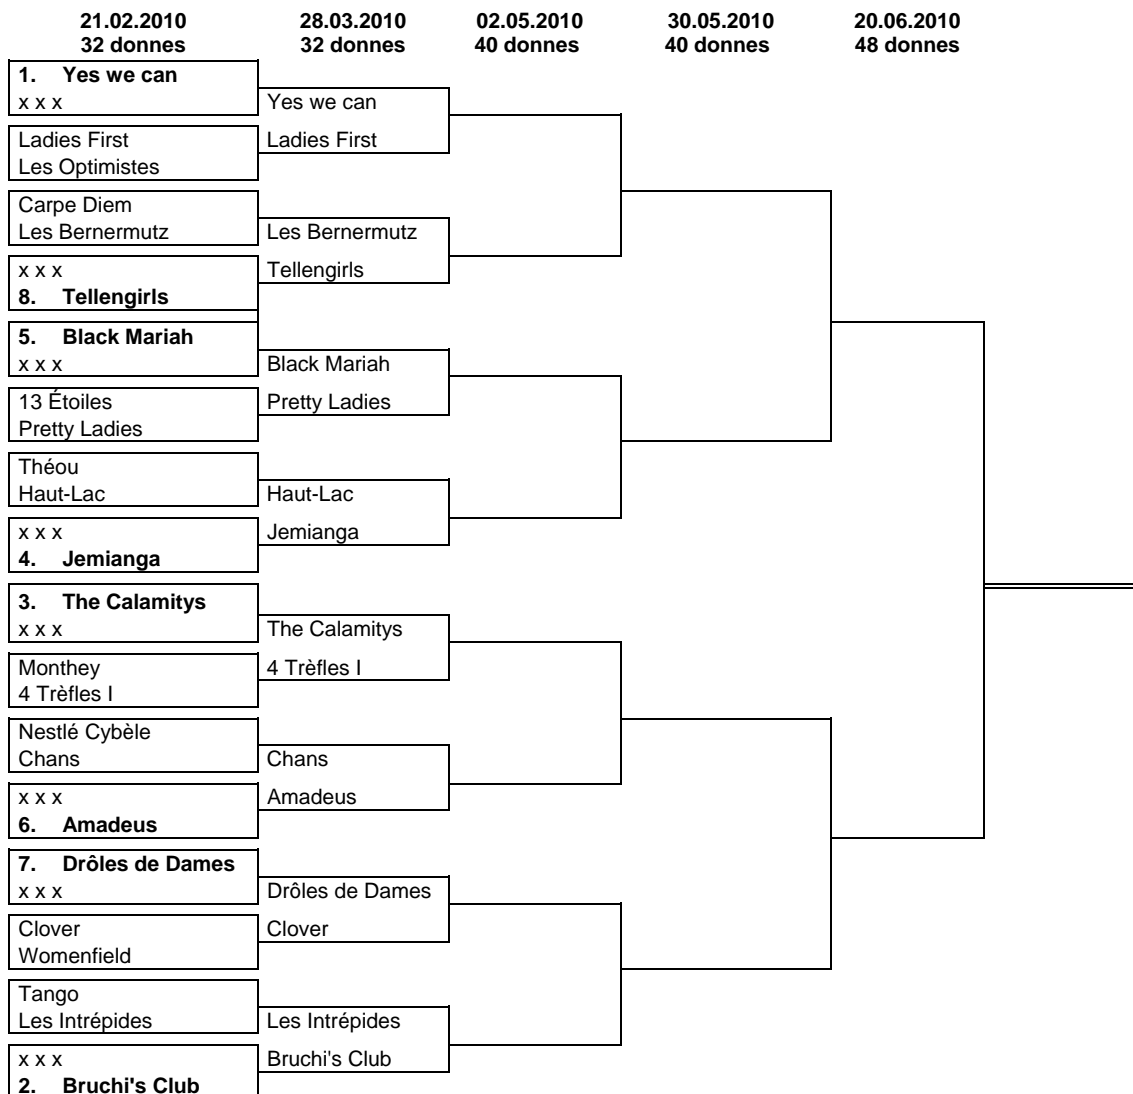

Équipes inscrites en Coupe Yvonne Kutner

C
O
U
P
E

Y
V
O
N
N
E

K
U
T
N
E
R

- | | | |
|--------------------------------------|------------------------------------------------------------------------------------------------------------------------------------------------------------------------------|--------------------------------------|
| 1. YES WE CAN
(627.211) | Cap. Madeleine Gerstel - madi.gerstel@bluewin.ch
Uschi Husten, Darina Langer, Rita Mucha, Ruth Nikitina | 044 391 88 01
079 423 39 00 |
| 2. BRUCHI'S CLUB
(415.741) | Cap. Irène Saesseli - saesseli@bluewin.ch
Isabelle Duc, Laurence Duc, Alicia Fierz, Susy Frölicher, Hedy Grey, Caroline Schopfer | 079 641 53 31 |
| 3. THE CALAMITYS
(112.284) | Cap. Esther Simha
Elisabeth Barbe, Danielle Descombes, Annie Mathieu, Kristina Thompson, Miriam Varenne | 022 348 67 32 |
| 4. JEMIANGA
(79.808) | Cap. Andrea Haidorfer - andrea.haidorfer@kst.ch
Jennifer Ewald, Gabi Fettes, Miriam Kull, Marie-Louise Zinsli | 071 344 37 41 |
| 5. BLACK MARIAH
(49.231) | Cap. Nicole Abouchanab - nicole.contin@itu.int
Françoise Collaros, Nanette de Preux, Patricia Politi | prof. 022 730 55 80 |
| 6. AMADEUS
(36.817) | Cap. Mehregan Perrier
Danièle Babel, Eliane Hegi, Marisa Yarasir | 021 964 13 24 |
| 7. D. DE DAMES
(36.013) | Cap. Danielle Mumtas
Renée Kohler, Josiane Pinto, Evelyn Vittone | 078 619 15 20 |
| 8. TELLENGIRLS
(26.075) | Cap. Vreni Wälti - verena.waelti@trichema.ch
Brigitte Krohn, Lotte Rhomberg, Cristina Simm, Ute Struwe | 041 440 65 43
prof. 041 768 02 17 |
| CARPE DIEM | Cap. Susy Held - susyheld@bluewin.ch
Adrienne Biberstein, Marijke Justitz, Sandra Leder, Nicole Oppenheim, Elisabeth Wälchli | 044 915 00 26
079 247 51 32 |
| CHANS | Cap. Simone Janzer - tulipe-13@hotmail.com
Chantal Janzer, Anne Kraysenbühl-O'Kane, Nathalie Régamey | 021 301 48 51 |
| CLOVER | Cap. Jeanne Ladner - jeanneladner@sunrise.ch
Hedi Bachmann, Veronika Gregor, Monica Hitz, Marion Richter, Jozefina Specker | 044 720 46 19 |
| HAUT-LAC | Cap. Jacqueline Rosset - rosset.j@bluewin.ch
Marianne Haug, Getrud Mabillard, Margaret Middleton | 021 921 02 33 |