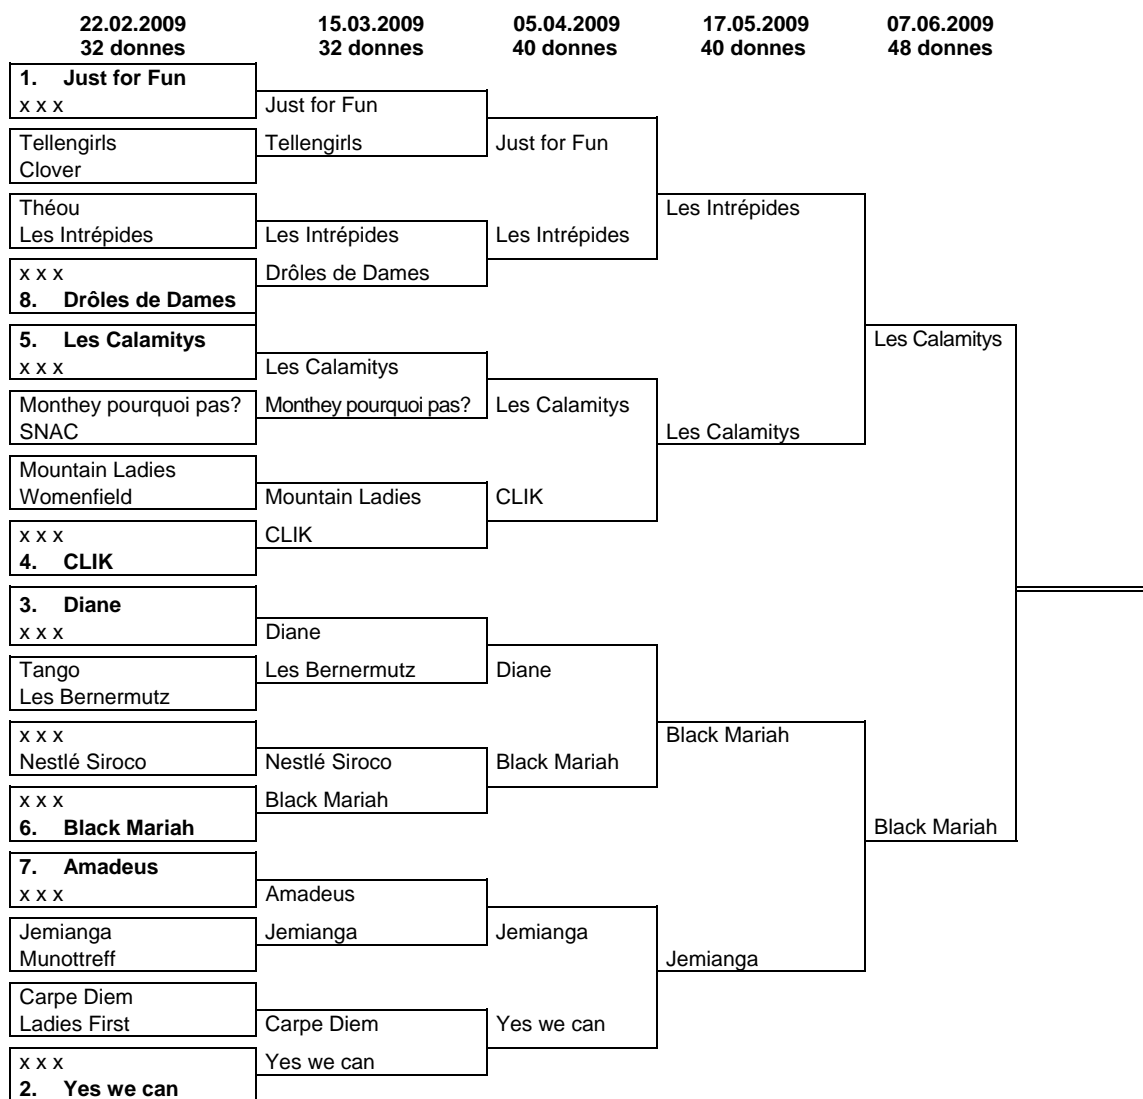

Équipes inscrites en Coupe Yvonne Kutner

C
O
U
P
E

Y
V
O
N
N
E

K
U
T
N
E
R

- | | | |
|-------------------------------------|---|--------------------------------------|
| 1. JUST FOR FUN
(989.614) | Cap. Rita Mucha - rita.mucha@bluewin.ch
Erna Cheng, Susy Frölicher, Susi Hochuli, Anne Kaelin-Crittin, Irène Saesseli | prof. 044 262 56 55
079 242 87 18 |
| 2. YES WE CAN
(237.227) | Cap. Madeleine Gerstel - madi.gerstel@bluewin.ch
Uschi Husten, Darina Langer, Ruth Nikitine | 079 423 39 00
044 391 88 01 |
| 3. DIANE
(148.482) | Cap. Nina Galland - r.galland@citycable.ch
Perla Danon, Alicia Fierz, Lise Howard , Ghada Mikdashy | 021 312 67 78
079 457 24 72 |
| 4. CLIK
(129.363) | Cap. Laurence Duc - Laurence.Duc@bluewin.ch
Isabelle Duc, Katalin Horvath Duong, Caroline Schopfer | 079 231 85 17 |
| 5. LES CALAMITYS
(56.942) | Cap. Esther Simha
Elisabeth Barbe, Danielle Descombes , Eléna Macdonald, Kristina Thompson, Miriam Varenne | 022 348 67 32 |
| 6. BLACK MARIAH
(38.266) | Cap. Nicole Abouchanab - nicole.contin@itu.int
Françoise Collaros, Patricia Politi, Agnès Triomphe, Laura Tuor | prof. 022 730 55 80 |
| 7. AMADEUS
(35.675) | Cap. Eliane Hegi
Danièle Babel, Mehregan Perrier, Marisa Yarasir | 021 791 22 31 |
| 8. D. DE DAMES
(33.927) | Cap. Danielle Mumtas
Renée Kohler, Josiane Pinto, Evelyn Vittone | 078 619 15 20 |
| CARPE DIEM | Cap. Susy Held - susyheld@bluewin.ch
Adrienne Biberstein, Beatrice Engel, Michèle Garfield, Sandra Leder, Nicole Oppenheim | 044 915 00 26
079 247 51 32 |
| CLOVER | Cap. Jeanne Ladner - jeanneladner@sunrise.ch
Ursula Bochsler, Monica Hitz, Christiane Kowarik, Marie-José Schmid, Brigitte Varnholt | 044 720 46 19 |
| JEMIANGA | Cap. Andrea Haidorfer - andrea.haidorfer@kst.ch
Jennifer Ewald, Miriam Kull, Gabi Marti, Marie-Louise Zinsli | 071 344 37 41 |
| LADIES FIRST | Cap. Barbara Hofer - hofer@toprelocation.ch
Silvia Balsiger, Helga Fabbicotti, Ulla Steffen, Kristina Uebersax | 044 362 43 54
079 310 35 46 |