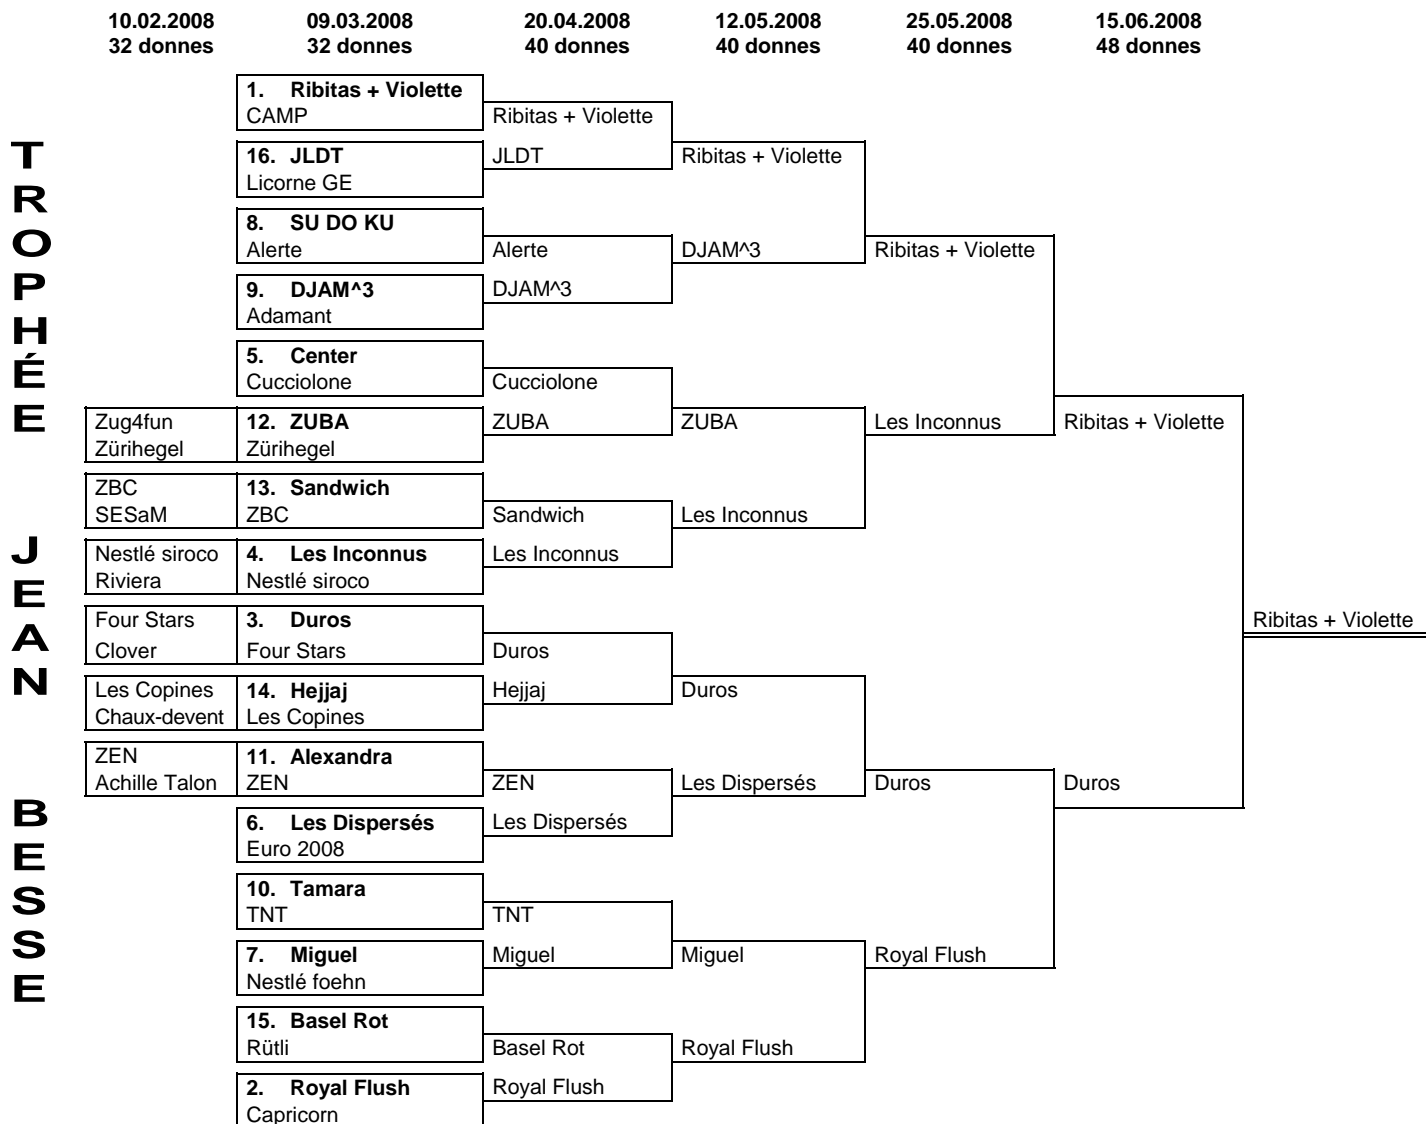

Équipes inscrites en Coupe Jean Besse

Les «têtes de série» sont établis en totalisant le produit des PR par les PE des quatre meilleurs joueurs faisant partie de l'équipe
Die «Gesetztenliste» resultiert aus dem Produkt der PR multipliziert mit den PE der vier bestklassierten Spieler der Mannschaft