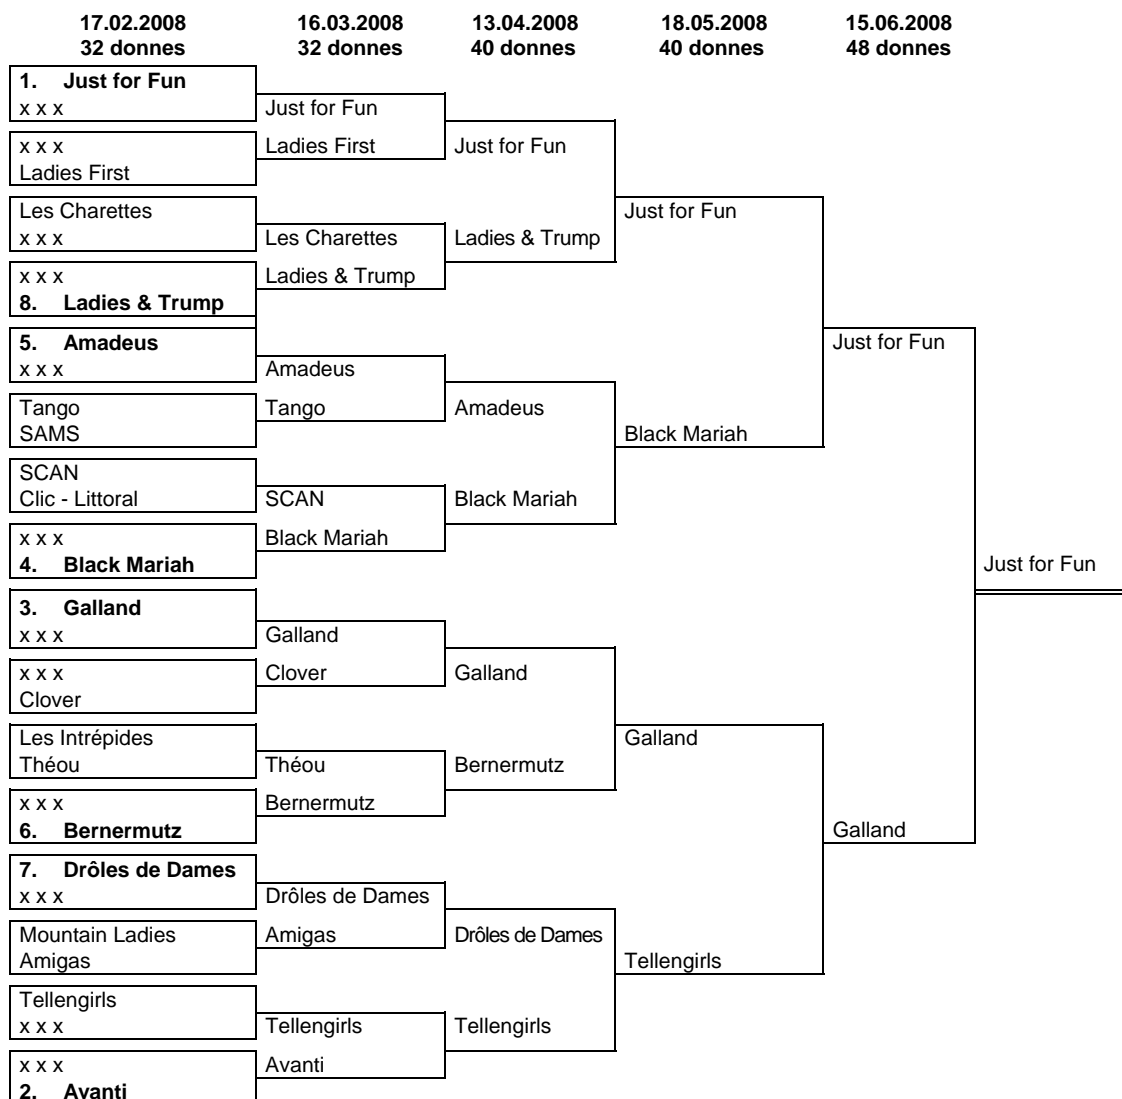

# Équipes inscrites en Coupe Yvonne Kutner

C  
O  
U  
P  
E  
  
Y  
V  
O  
N  
N  
E  
  
K  
U  
T  
N  
E  
R

1. <b>JUST FOR FUN</b> (839.953)	Cap. Rita Mucha - <a href="mailto:rita.mucha@bluewin.ch">rita.mucha@bluewin.ch</a> Susy Frölicher, Susi Hochuli, Anne Kaelin-Crittin, Irène Saesseli	prof. 044 262 56 55 079 242 87 18
2. <b>AVANTI</b> (285.699)	Cap. Uschi Husten - <a href="mailto:p.husten@bluewin.ch">p.husten@bluewin.ch</a> Madeleine Gerstel, Darina Langer, Kitty Manouk, Ruth Nikitine	052 378 15 86
3. <b>GALLAND</b> (127.367)	Cap. Nina Galland - <a href="mailto:r.galland@citycable.ch">r.galland@citycable.ch</a> Alicia Fierz, Perla Danon, Ghada Mikdashi	021 312 67 78
4. <b>BLACK MARIAH</b> (111.853)	Cap. Esther Simha Nicole Abouchanab, Françoise Collaros, Kristina Thompson	022 348 67 32
5. <b>AMADEUS</b> (46.976)	Cap. Mehregan Perrier Danielle Babel, Eliane Hegi, Lise Howard, Marisa Yarasir	021 964 13 24
6. <b>BERNERMUTZ</b> (27.891)	Cap. Janine Weilemann - <a href="mailto:J.Weilemann@bluewin.ch">J.Weilemann@bluewin.ch</a> <b>Michèle Bloch</b> , Riet Krause, Christiane Lutziger, Huguette Odermatt, <b>Felicitas von Hurter</b>	031 352 47 12 079 681 10 19
7. <b>D. DE DAMES</b> (27.088)	Cap. Myriam Jevan Yvonne Hobeiche, Danielle Mumtas, Evelyn Vittone	079 211 71 10
8. <b>LADIES &amp; TRUMP</b> (11.689)	Cap. Miriam Kull - <a href="mailto:miriam.kull@gmx.ch">miriam.kull@gmx.ch</a> Carola Binder, Jennifer Ewald, Gabi Marti, Renate Schär, Caroline Schopfer-Moser	043 377 01 51 076 465 20 62
<b>AMIGAS</b>	Cap. Marga Bloch - <a href="mailto:margabloch@hotmail.com">margabloch@hotmail.com</a> <b>Béatrice Fischer</b> , Marijke Justitz, Nicole Oppenheim, Elisabeth Wälchli	043 499 60 06 079 404 04 74
<b>CLIC - LITTORAL</b>	Cap. Cosette Favre - <a href="mailto:cosette.favre@net2000.ch">cosette.favre@net2000.ch</a> Claire Kiss, Lucienne Lauber, Ingrid Stein	032 751 28 25
<b>CLOVER</b>	Cap. Jeanne Ladner - <a href="mailto:jeanneladner@bluewin.ch">jeanneladner@bluewin.ch</a> <b>Veronika Gregor</b> , Marion Richter, Marie-José Schmid, Josefina Specker	044 720 46 19
<b>LADIES FIRST</b>	Cap. Barbara Hofer - <a href="mailto:hofer@toprelocation.ch">hofer@toprelocation.ch</a> Silvia Balsiger, Helga Fabbriotti, Ulla Steffen, Kristina Uebersax	044 362 43 54 079 310 35 46