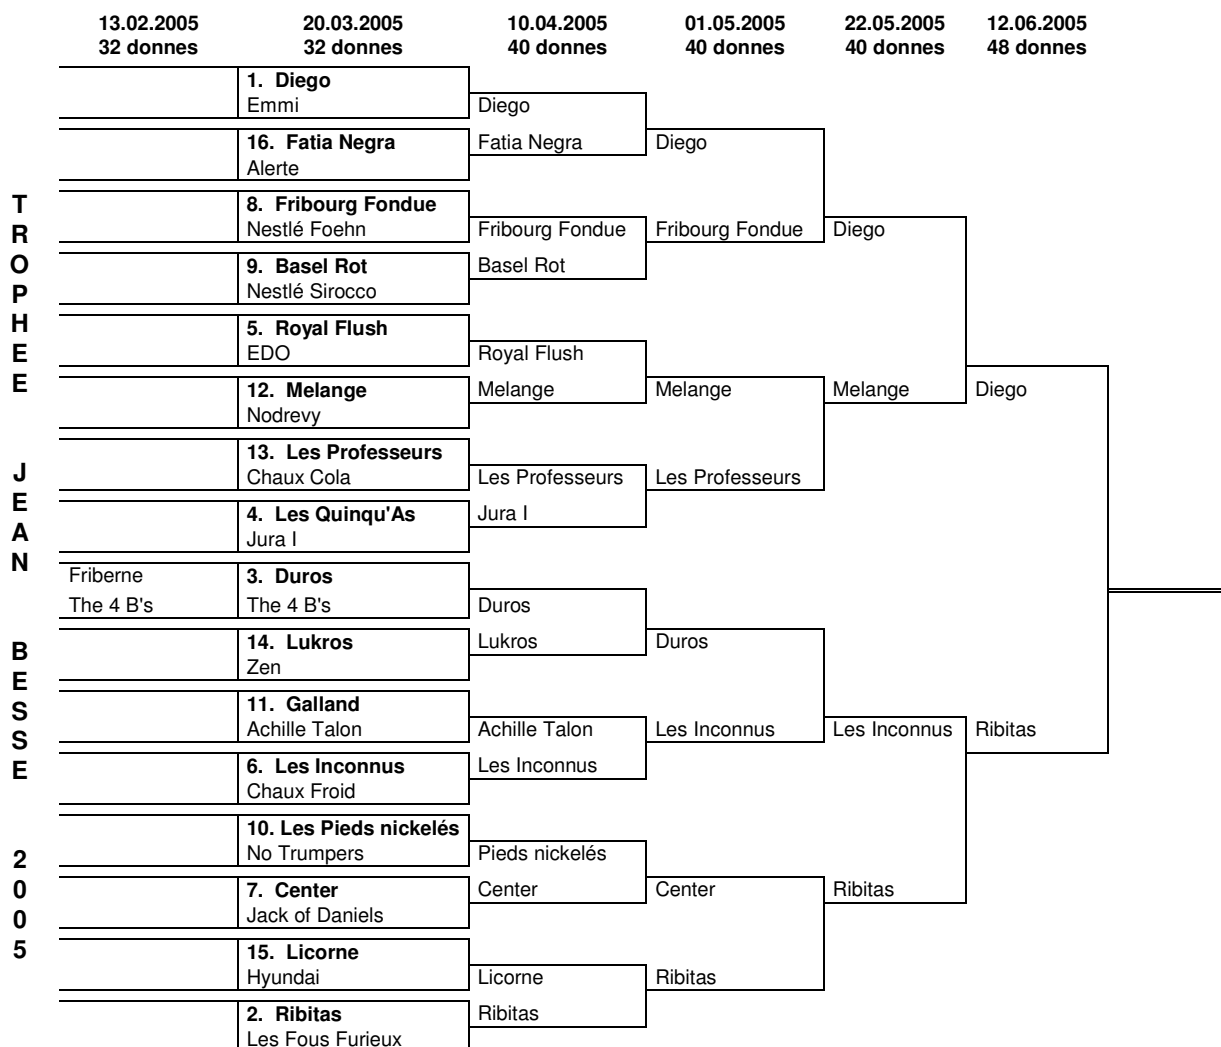

Les équipes inscrites en Coupe Jean Besse

Les «têtes de série» sont établis en totalisant le produit des PR par les PE des quatre meilleurs joueurs faisant partie de l'équipe
Die «Gesetztenliste» resultiert aus dem Produkt der PR multipliziert mit den PE der vier best-klassierten Spieler der Mannschaft